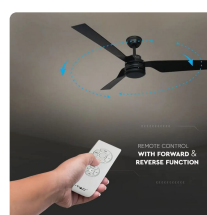

SKU 2868 VT-6552-3

Ventilatore LED da Soffitto 65W RF Controller con Telecomando Colore Nero 52 Pollici 3 pale

Potenza
65W

Specifiche tecniche

Potenza	65W	Materiale	ABS
Colore	Nero	Dimensione	1320mm
Temperatura d'Esercizio	-20 ° + 45°C	Tensione d'Alimentazione	AC:220-240V